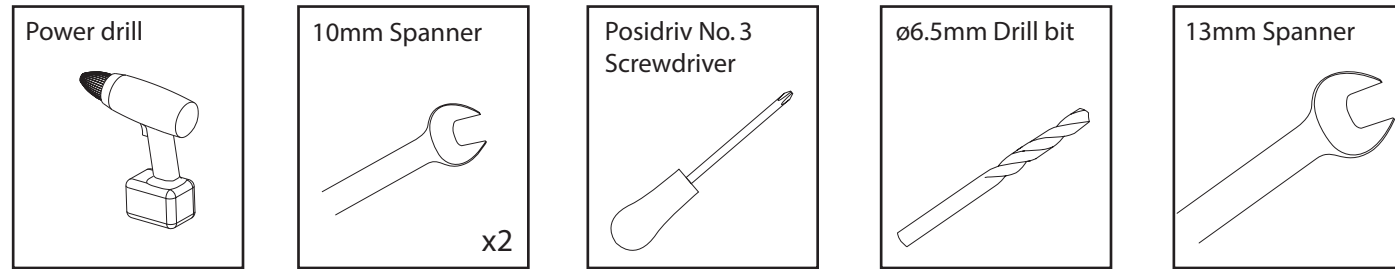

Tools Required

Parts List