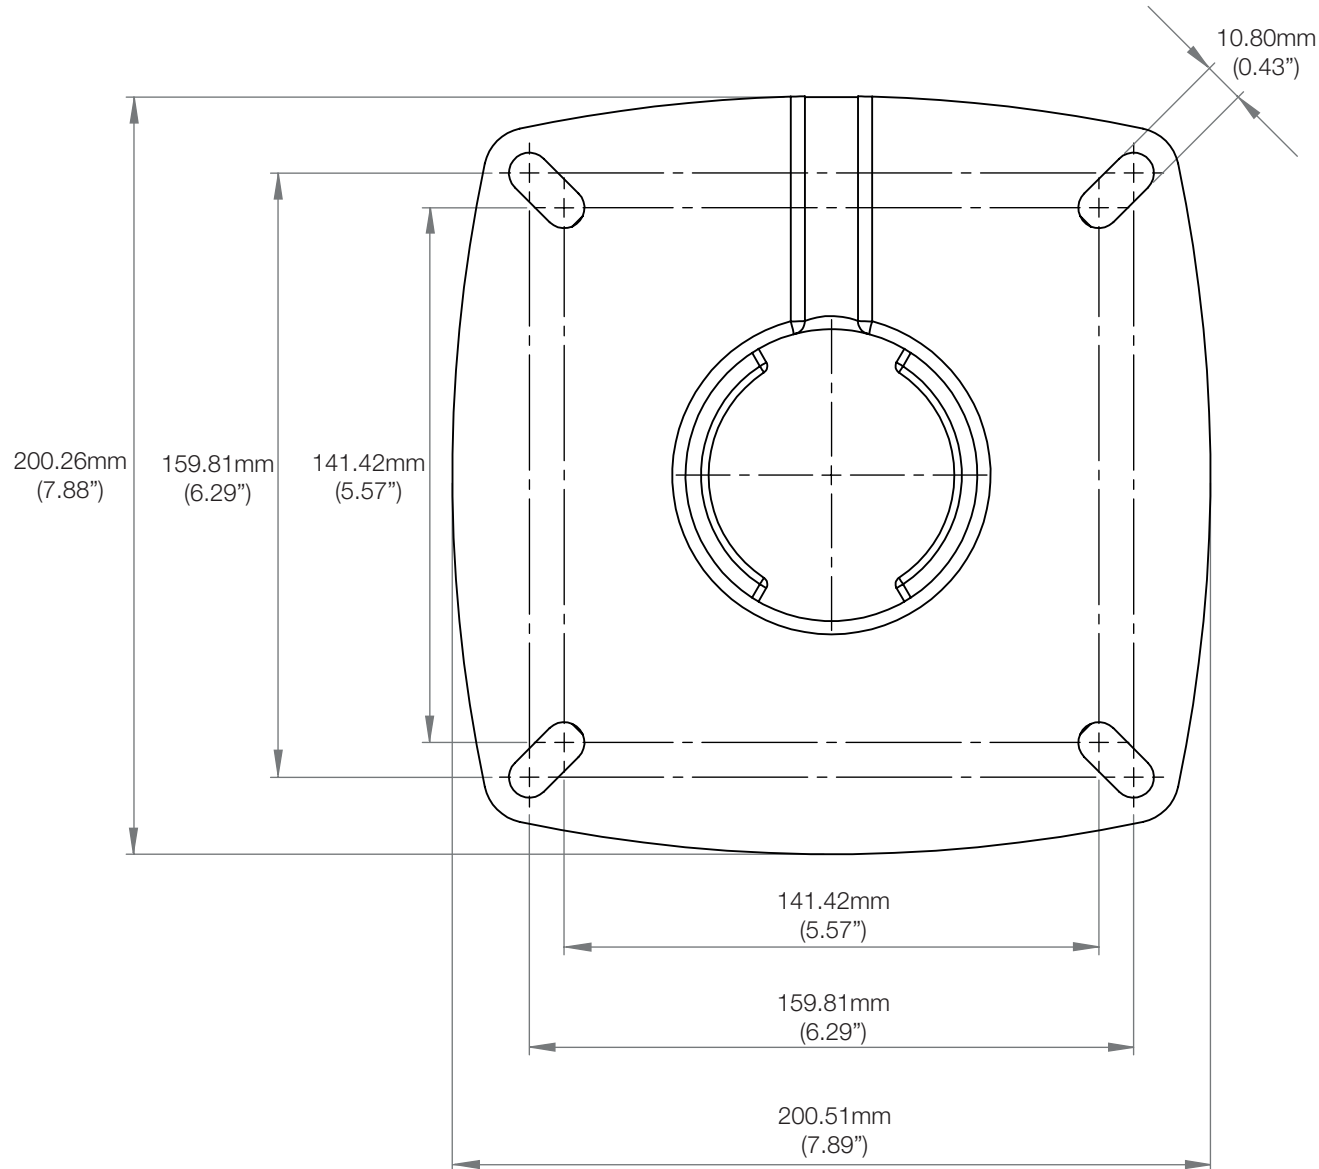

SC103 / SC104 Top Plate

Email: sales@scanstrut.com

Email: usasales@scanstrut.com

SCANSTRUT