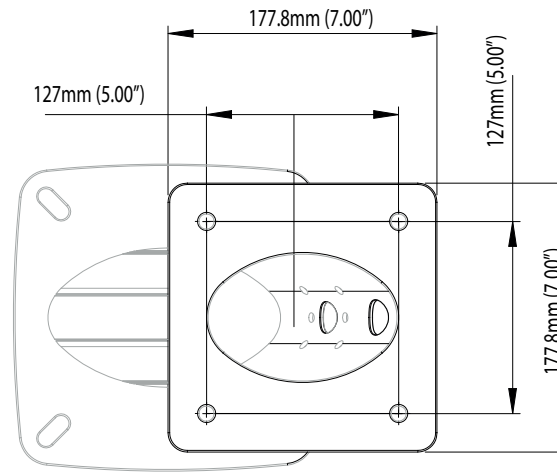

Aluminium PowerTower® (APT-F-150-02)

Email: sales@scanstrut.com Email: usasales@scanstrut.com

SCANSTRUT