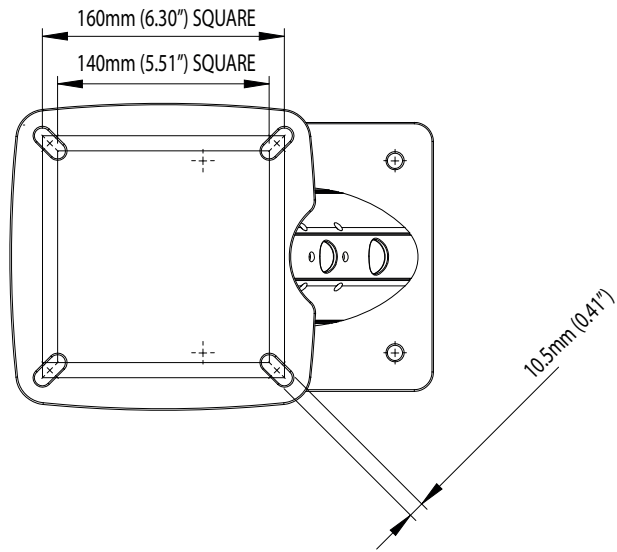

Aluminium PowerTower® (APT-F-150-02)

Email: sales@scanstrut.com Email: usasales@scanstrut.com

SCANSTRUT