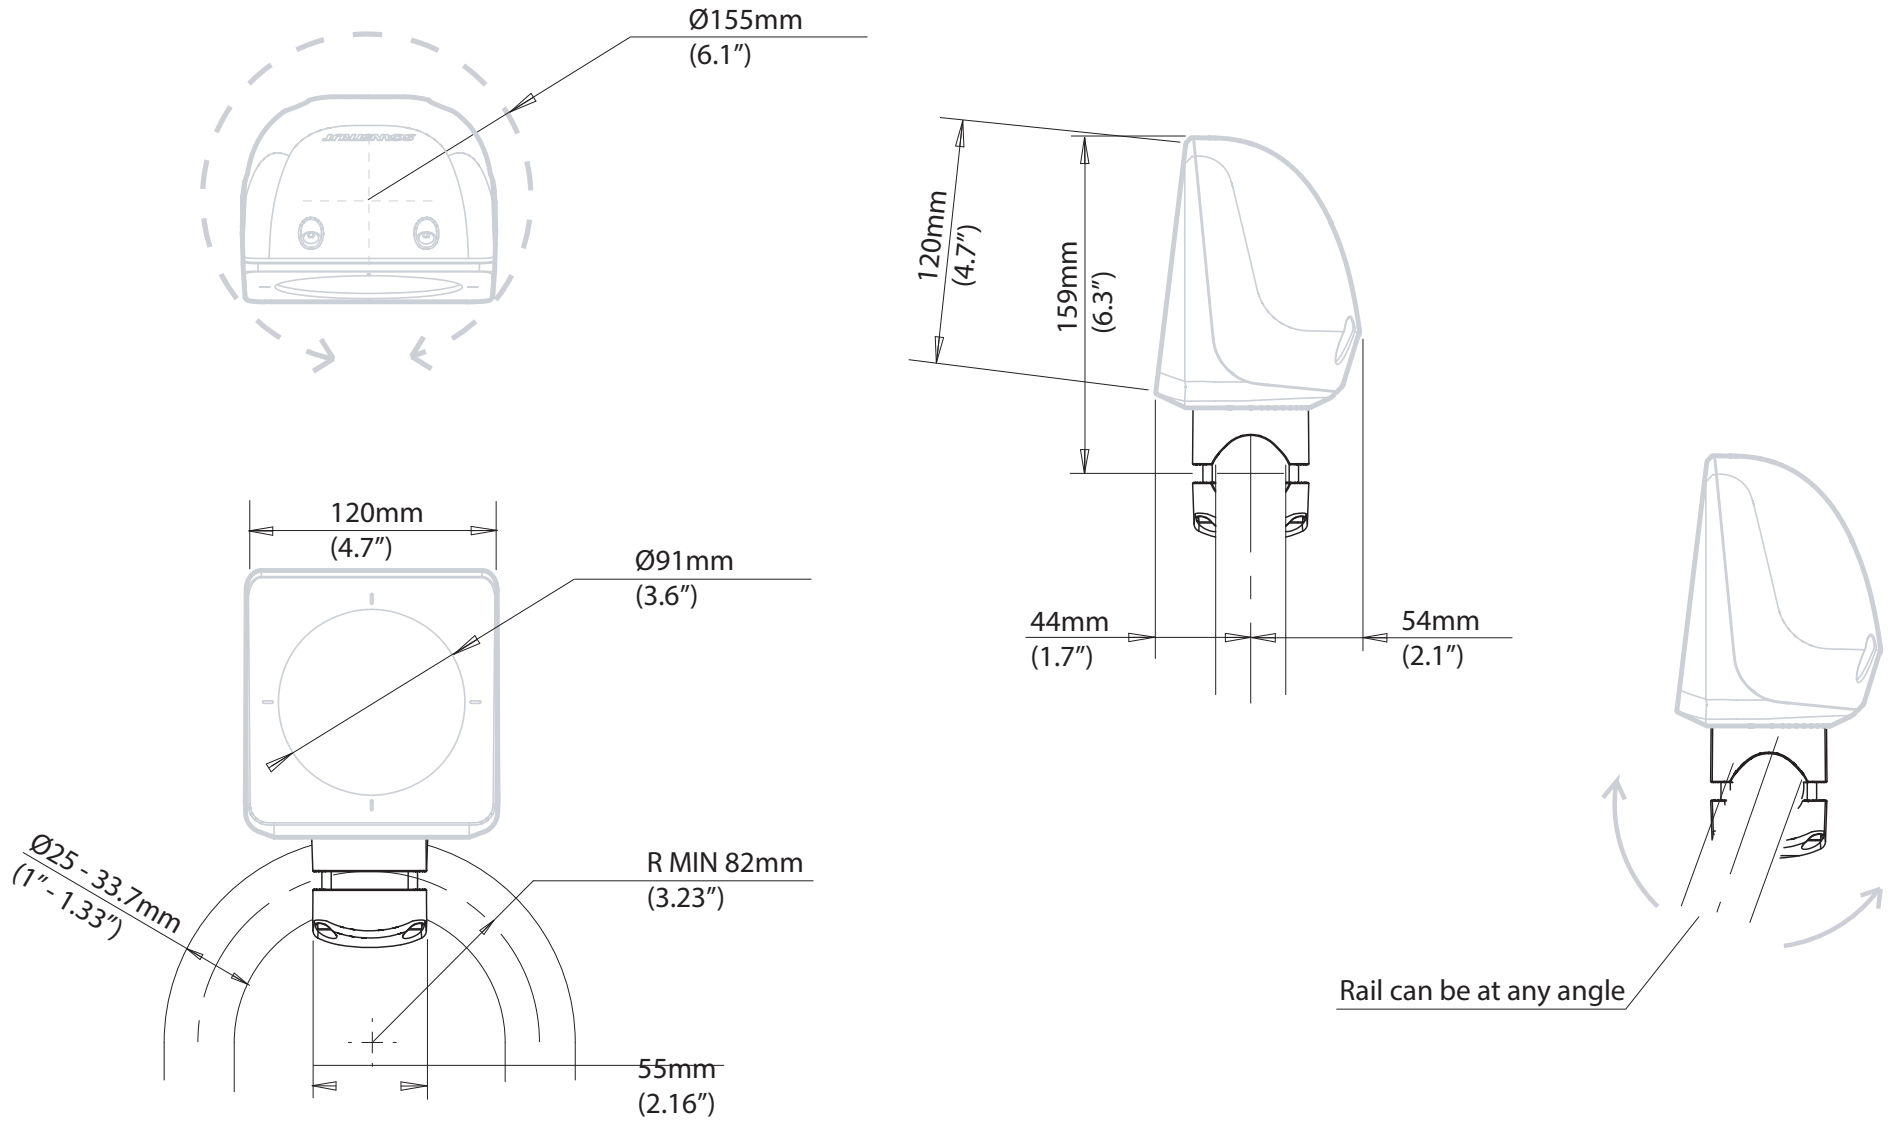

1 instrument Pod Rail Mount - SPR-1i-RM

For help & information
email: sales@scanstrut.com
tel: +44 (0) 1392 531280

SCANSTRUT.