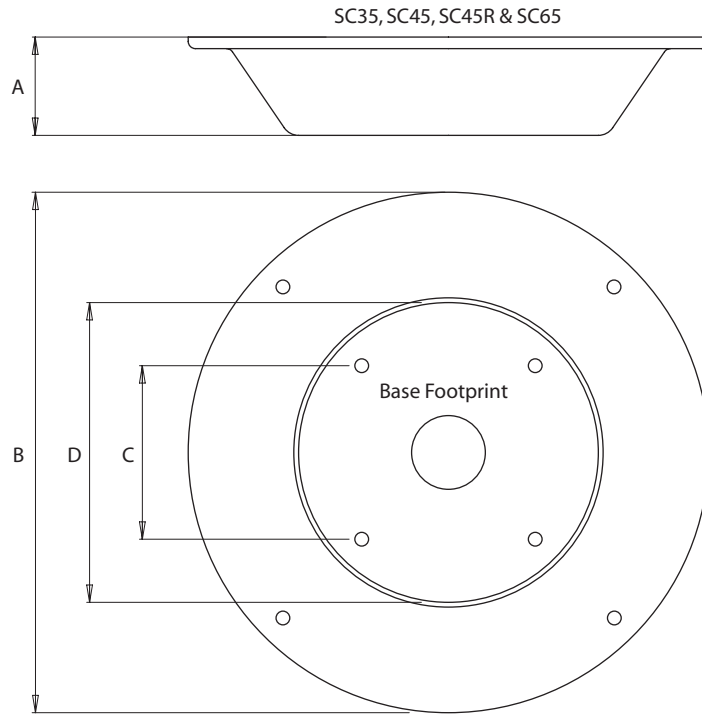

All SATPT'S are vertical with an oval stem

Satcom/TV PowerTower® - Stainless

For help & information
 email: technical@scanstrut.com
 tel: +44 (0) 1803 863800

	A mm / inches	B mm / inches	C mm / inches
SATPT-40S	300/11.8	410/15.7	200/7.9
SATPT-60S	300/11.8	480/18.9	250/9.8

All SATPT-S's are 25° aft leaning.

Dual PowerTower®

For help & information
 email: technical@scanstrut.com
 tel: +44 (0) 1803 863800

	A mm / inches	B mm / inches	C mm / inches	D mm / inches	E mm / inches	F mm / inches	G mm / inches
DPT-SR 1-40	476/18.7	480/18.9	576/22.7	878/34.6	256/10	291/11.5	230/9
DPT-SR 2-40	476/18.7	480/18.9	342/13.5	823/32.4	256/10	291/11.5	230/9
DPT-SO 1-40	556/21.9	555/21.9	582/22.9	1137/44.8	138/5.4	291/11.5	230/9
DPT-SO 2-40	556/21.9	557/22	697/27.4	1254/49.4	138/5.4	291/11.5	230/9
DPT-SR 1-60	518/20.4	560/22.1	397/15.6	957/37.7	256/10	291/11.5	230/9
DPT-SR 2-60	518/20.4	560/22.1	343/13.5	903/35.6	256/10	291/11.5	230/9
DPT-SO 1-60	608/24	640/25.2	582/22.9	1222/48.1	138/5.4	291/11.5	230/9
DPT-SO 2-60	608/24	640/25.2	697/27.4	1336/52.6	138/5.4	291/11.5	230/9

	A mm / inches	B mm / inches	C mm / inches	D mm / inches
SC35	56/2.2	307/12	120/4.7	200/7.9
SC45/45R	68/2.7	360/14.2	120/4.7	200/7.9
SC65	60/2.4	465/18.3	120/4.7	200/7.9
SC80	80/3.1	352/13.9	205/8	230/9