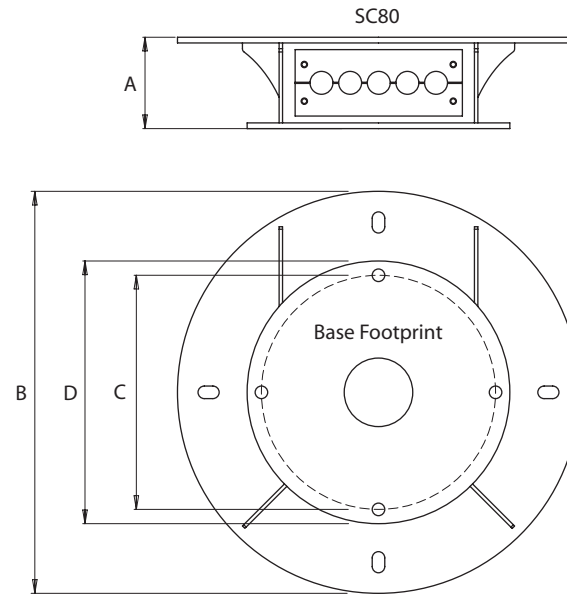

All SATPT'S are vertical with an oval stem

Satcom/TV PowerTower® - Stainless

For help & information
 email: technical@scanstrut.com
 tel: +44 (0) 1803 863800

	A mm / inches	B mm / inches	C mm / inches
SATPT-40S	300/11.8	410/15.7	200/7.9
SATPT-60S	300/11.8	480/18.9	250/9.8

All SATPT-S's are 25° aft leaning.

Dual PowerTower®

For help & information
 email: technical@scanstrut.com
 tel: +44 (0) 1803 863800

	A mm / inches	B mm / inches	C mm / inches	D mm / inches	E mm / inches	F mm / inches	G mm / inches
DPT-SR 1-40	476/18.7	480/18.9	576/22.7	878/34.6	256/10	291/11.5	230/9
DPT-SR 2-40	476/18.7	480/18.9	342/13.5	823/32.4	256/10	291/11.5	230/9
DPT-SO 1-40	556/21.9	555/21.9	582/22.9	1137/44.8	138/5.4	291/11.5	230/9
DPT-SO 2-40	556/21.9	557/22	697/27.4	1254/49.4	138/5.4	291/11.5	230/9
DPT-SR 1-60	518/20.4	560/22.1	397/15.6	957/37.7	256/10	291/11.5	230/9
DPT-SR 2-60	518/20.4	560/22.1	343/13.5	903/35.6	256/10	291/11.5	230/9
DPT-SO 1-60	608/24	640/25.2	582/22.9	1222/48.1	138/5.4	291/11.5	230/9
DPT-SO 2-60	608/24	640/25.2	697/27.4	1336/52.6	138/5.4	291/11.5	230/9

	A mm / inches	B mm / inches	C mm / inches	D mm / inches
SC35	56/2.2	307/12	120/4.7	200/7.9
SC45/45R	68/2.7	360/14.2	120/4.7	200/7.9
SC65	60/2.4	465/18.3	120/4.7	200/7.9
SC80	80/3.1	352/13.9	205/8	230/9