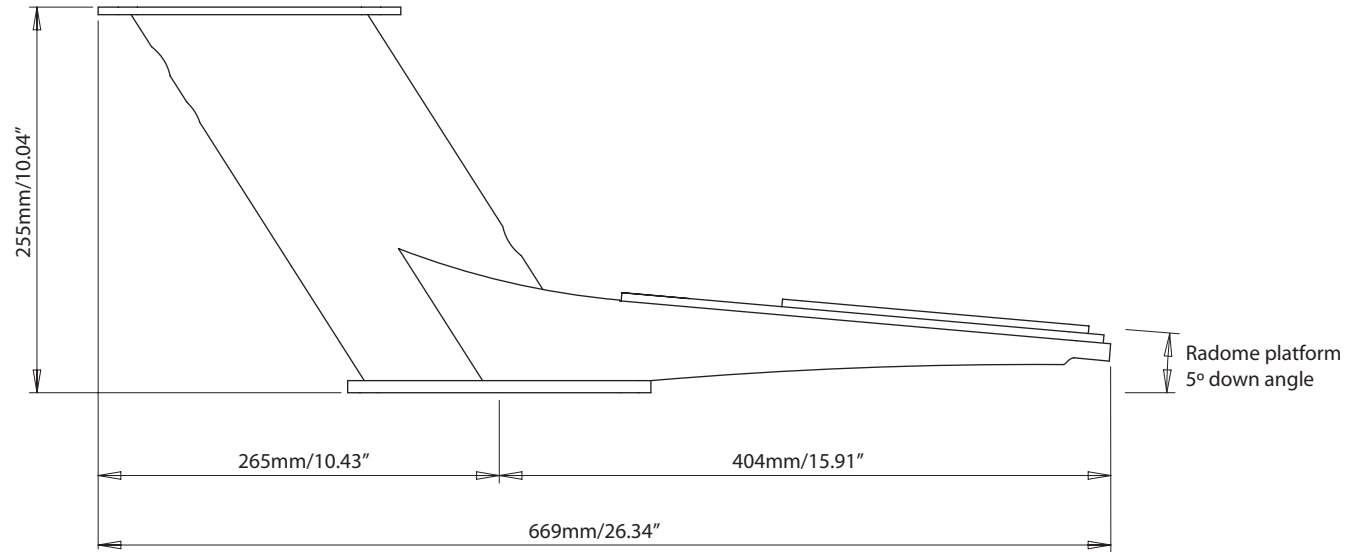

Compact Dual PowerTower® - DPT-SR1/SR2-30

For help & information
email: technical@scanstrut.com
tel: +44 (0) 1803 863800