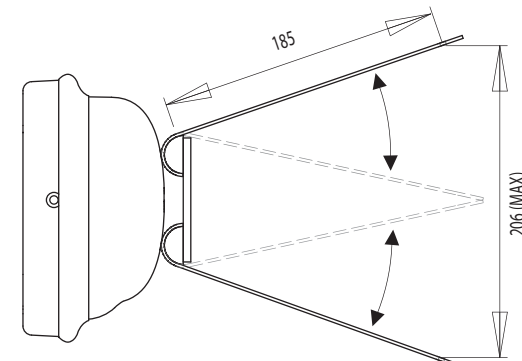

# Mast Pod

For help & information  
 email: [technical@scanstrut.com](mailto:technical@scanstrut.com)  
 tel: +44 (0) 1803 863800

	A mm / inches	B mm / inches	C mm / inches	D mm / inches	E mm / inches	F mm / inches
<b>SPM-2i</b>	121/4.8	295/11.6	182/7.2	350/13.8	72/2.8	180/7.1
<b>SPM-4i</b>		515/20.3	185/7.3	563/22.2		210/8.3
<b>SPM-Maxi</b>	201/7.9	483/19.0	254/10.0	526/20.7	75/2.95	210/8.3
<b>SPM-Maxi-C</b>	185/7.3	480/18.9	226/8.9	538/21.2	81/3.2	239/9.4