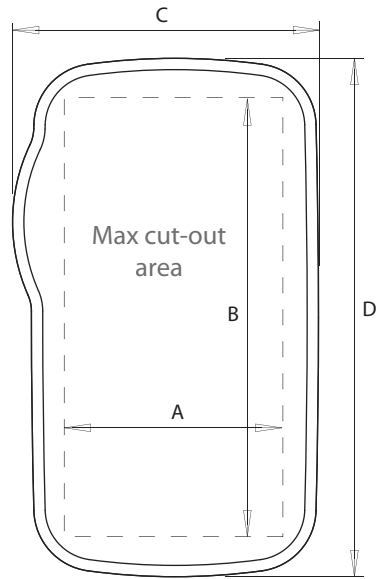

# Mast Pod

For help & information  
 email: [technical@scanstrut.com](mailto:technical@scanstrut.com)  
 tel: +44 (0) 1803 863800

	A mm / inches	B mm / inches	C mm / inches	D mm / inches	E mm / inches	F mm / inches
<b>SPM-2i</b>	121/4.8	295/11.6	182/7.2	350/13.8	72/2.8	180/7.1
<b>SPM-4i</b>		515/20.3	185/7.3	563/22.2		210/8.3
<b>SPM-Maxi</b>	201/7.9	483/19.0	254/10.0	526/20.7	75/2.95	210/8.3
<b>SPM-Maxi-C</b>	185/7.3	480/18.9	226/8.9	538/21.2	81/3.2	239/9.4