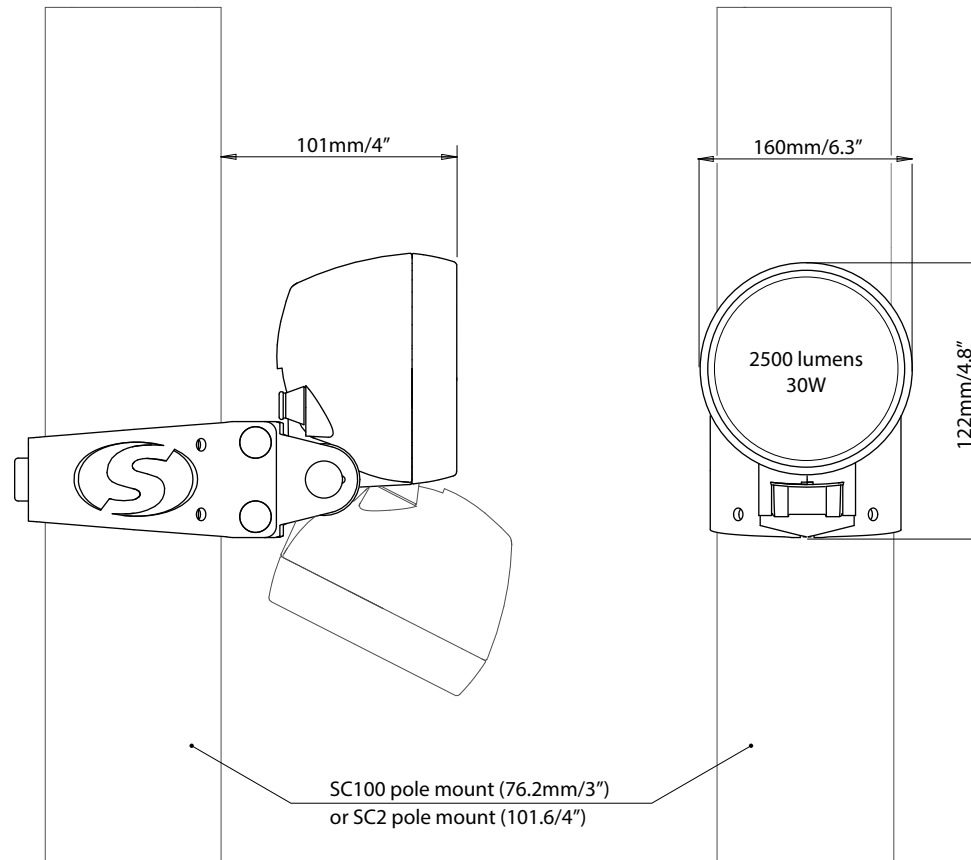

Deck Flood Light - SC117

Email: sales@scanstrut.com Email: usasales@scanstrut.com

SCANSTRUT.