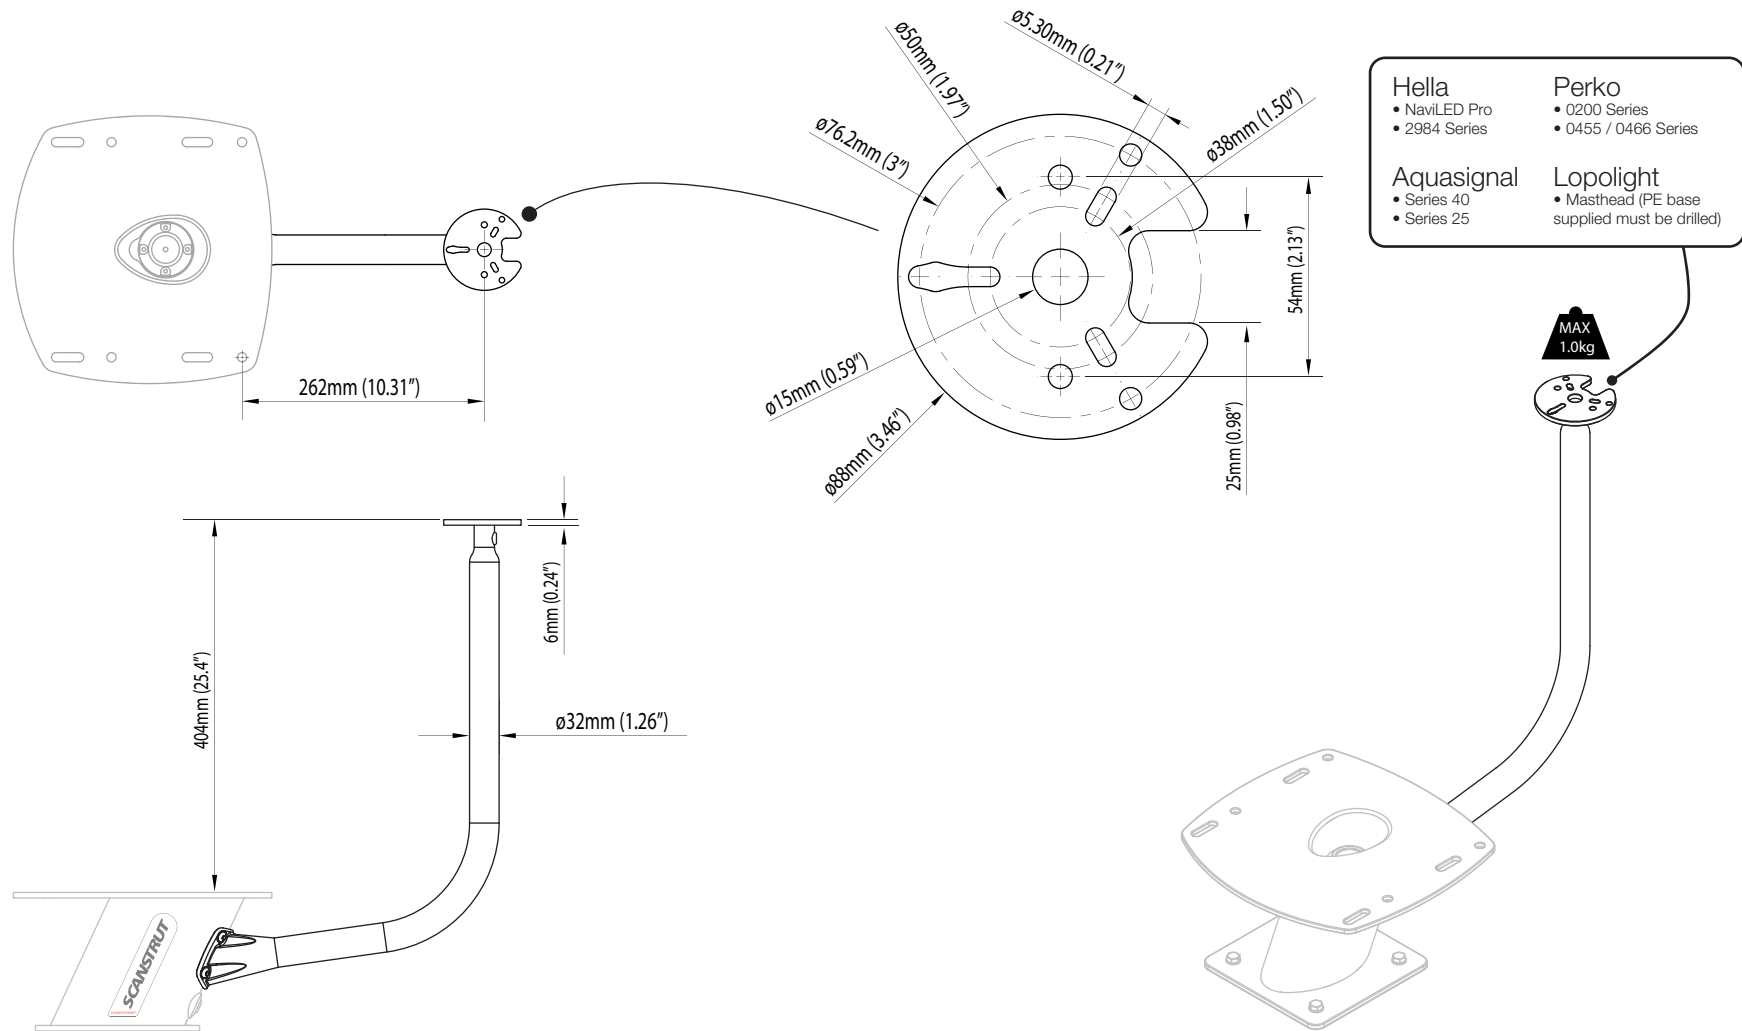

Light Bar (APT-LB-01-BLK)

Email: sales@scanstrut.com

Email: usasales@scanstrut.com

SCANSTRUT