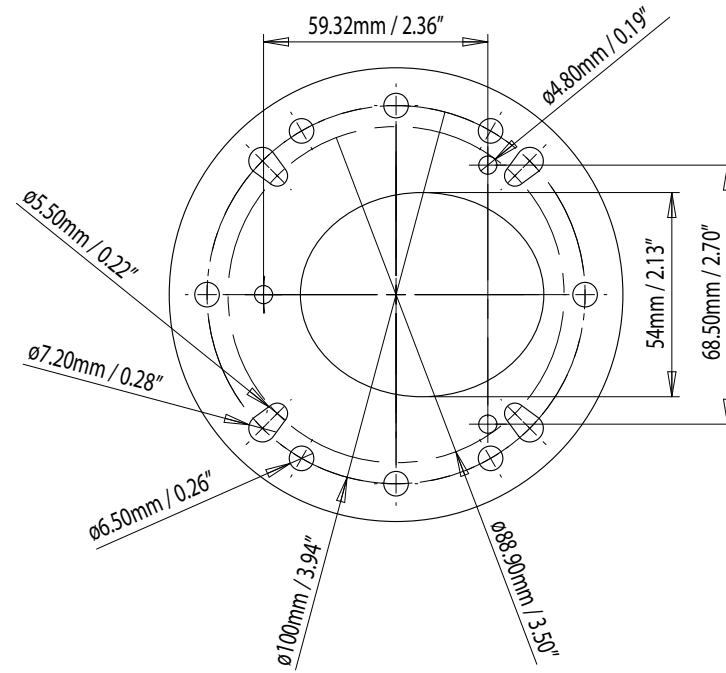

DPT-C-PLATE-01

Email: sales@scanstrut.com

Email: usasales@scanstrut.com

SCANSTRUT