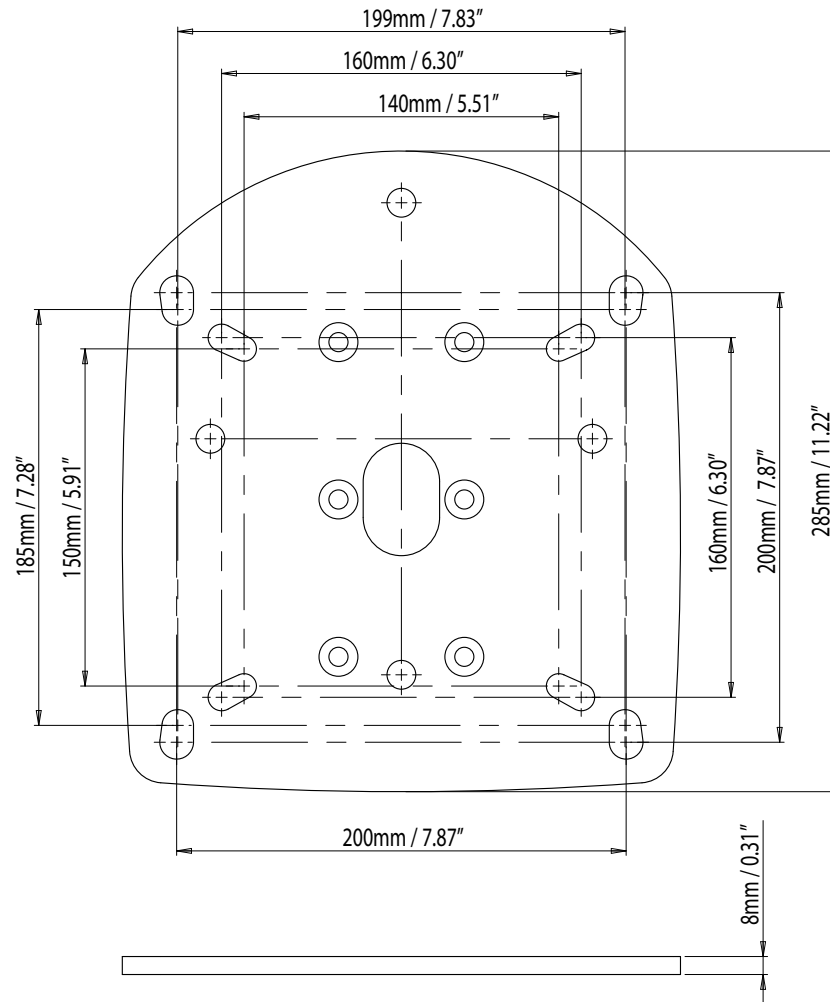

Dual PowerTower® DPT-OA

For help & information
email: sales@scanstrut.com
tel: +44 (0) 1392 531280

SCANSTRUT
designed for life at sea

DPT-OA-PLATE-01

For help & information
email: sales@scanstrut.com
tel: +44 (0) 1392 531280

SCANSTRUT
designed for life at sea

DPT-C-PLATE-01

Email: sales@scanstrut.com

Email: usasales@scanstrut.com

SCANSTRUT