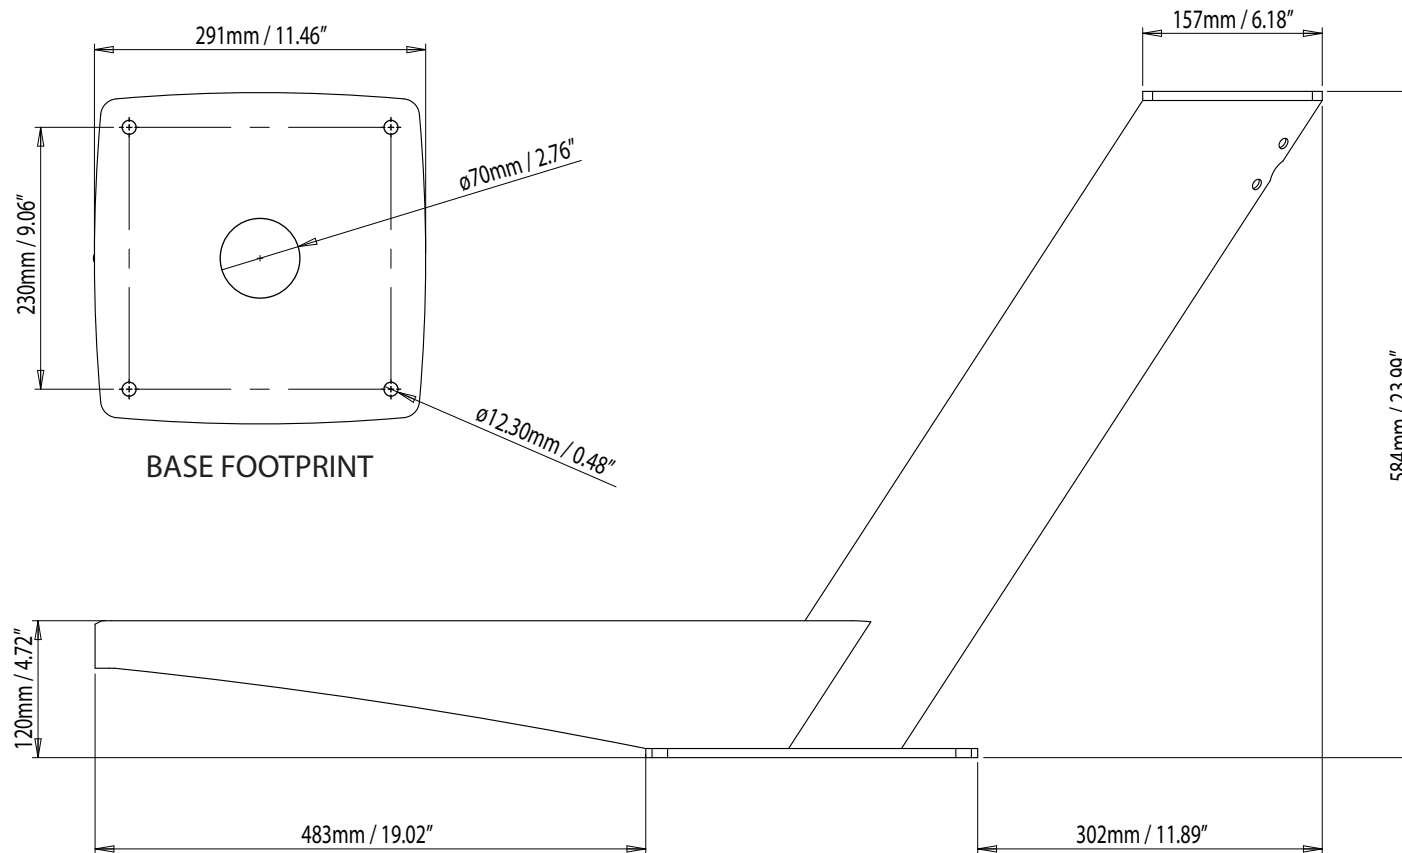

Dual PowerTower® DPT-OA

For help & information
email: sales@scanstrut.com
tel: +44 (0) 1392 531280

SCANSTRUT
designed for life at sea

DPT-OA-PLATE-01

For help & information
email: sales@scanstrut.com
tel: +44 (0) 1392 531280

SCANSTRUT
designed for life at sea

DPT-C-PLATE-01

Email: sales@scanstrut.com

Email: usasales@scanstrut.com

SCANSTRUT