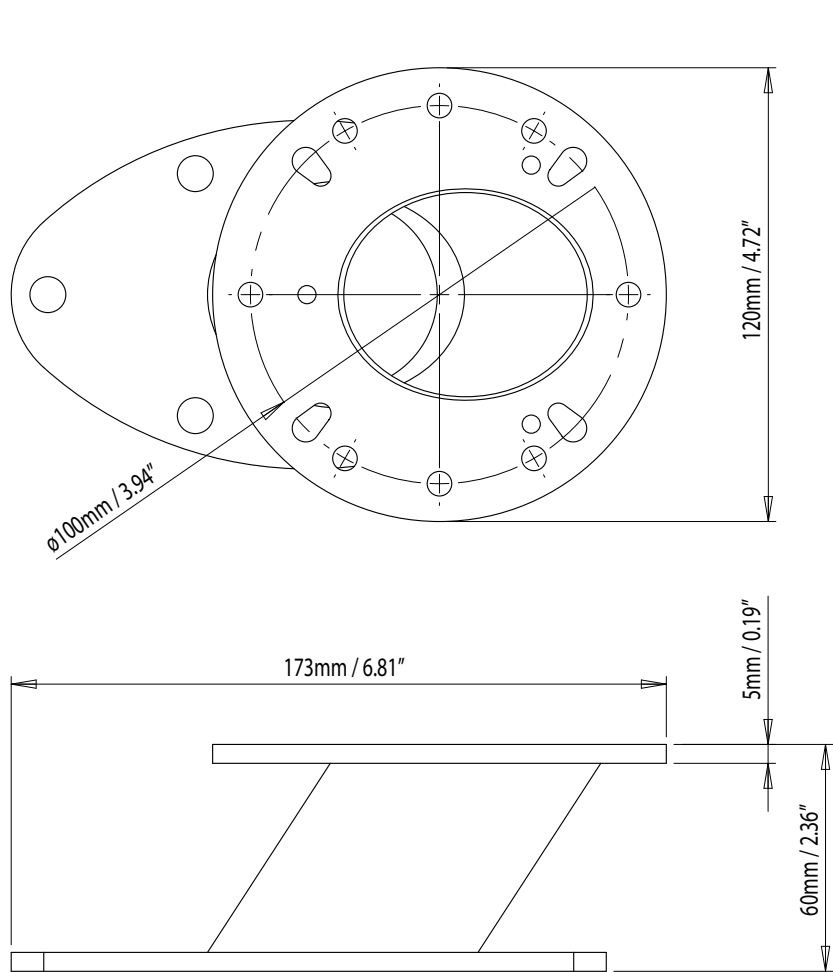

Dual PowerTower® DPT-OA

For help & information
email: sales@scanstrut.com
tel: +44 (0) 1392 531280

SCANSTRUT
designed for life at sea

DPT-OA-PLATE-01

For help & information
email: sales@scanstrut.com
tel: +44 (0) 1392 531280

SCANSTRUT
designed for life at sea

DPT-C-PLATE-01

Email: sales@scanstrut.com

Email: usasales@scanstrut.com

SCANSTRUT