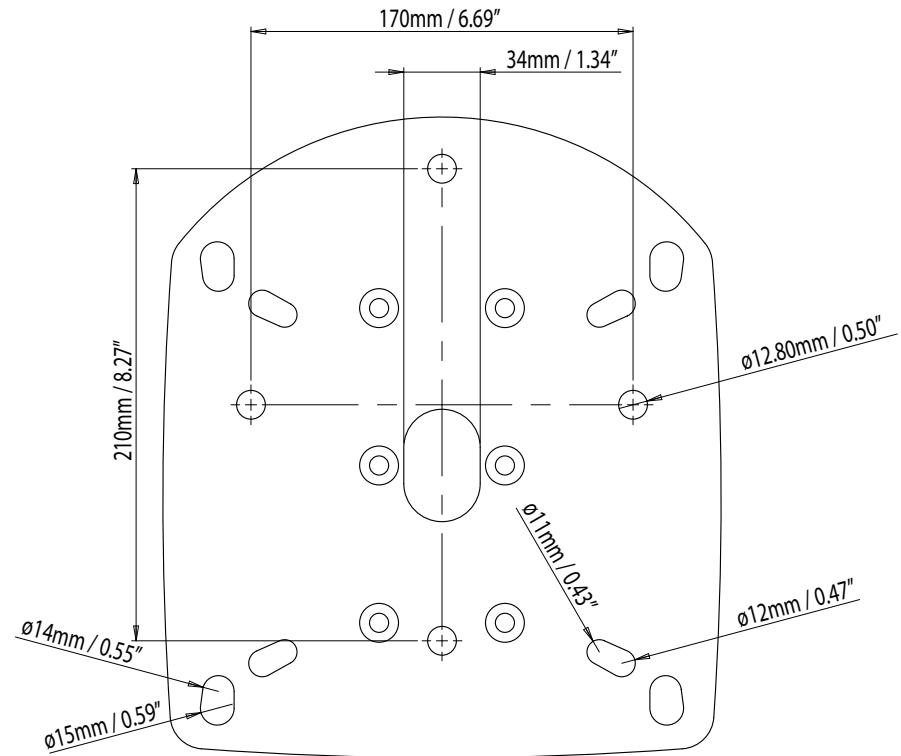

Dual PowerTower® DPT-OA

For help & information
email: sales@scanstrut.com
tel: +44 (0) 1392 531280

SCANSTRUT
designed for life at sea

DPT-OA-PLATE-01

For help & information
email: sales@scanstrut.com
tel: +44 (0) 1392 531280

SCANSTRUT
designed for life at sea

DPT-C-PLATE-01

Email: sales@scanstrut.com

Email: usasales@scanstrut.com

SCANSTRUT