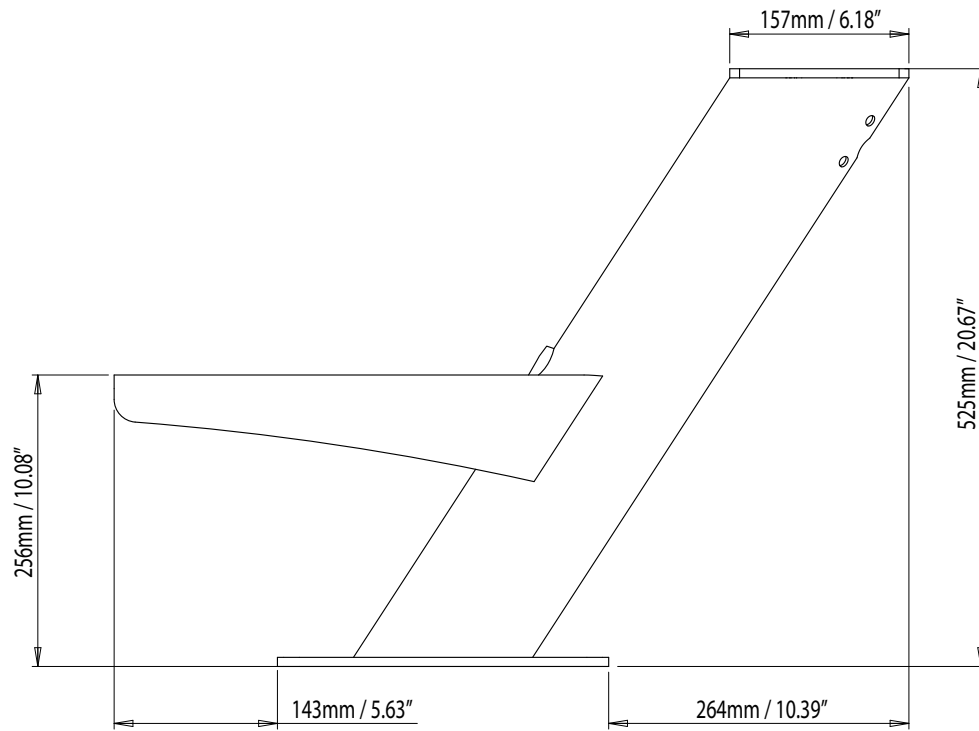

# Dual PowerTower® DPT-R

For help & information  
email: [sales@scanstrut.com](mailto:sales@scanstrut.com)  
tel: +44 (0) 1392 531280

BASE FOOTPRINT

**SCANSTRUT**  
designed for life at sea

# DPT-R-PLATE-01

For help & information  
email: sales@scanstrut.com  
tel: +44 (0) 1392 531280

**SCANSTRUT**  
designed for life at sea