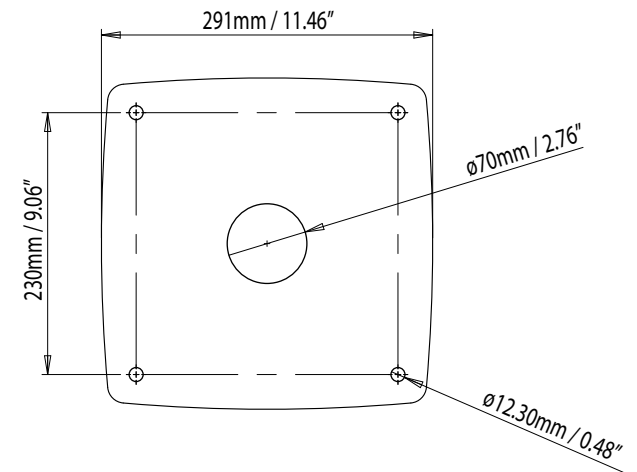

# Dual PowerTower® DPT-R

For help & information  
email: [sales@scanstrut.com](mailto:sales@scanstrut.com)  
tel: +44 (0) 1392 531280

BASE FOOTPRINT

**SCANSTRUT**  
designed for life at sea

# DPT-R-PLATE-01

For help & information  
email: sales@scanstrut.com  
tel: +44 (0) 1392 531280

**SCANSTRUT**  
designed for life at sea