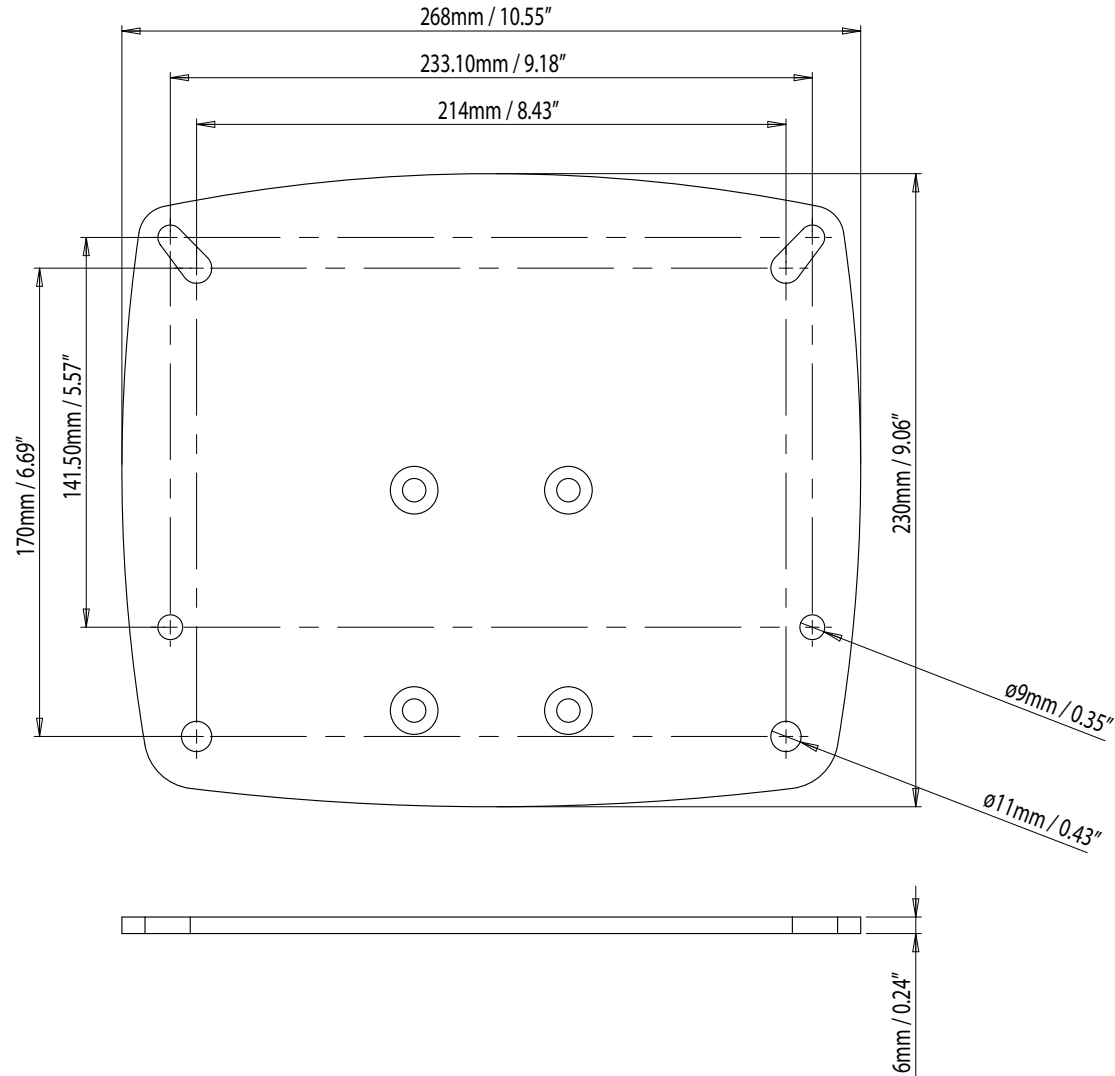

# Dual PowerTower® DPT-R

For help & information  
email: [sales@scanstrut.com](mailto:sales@scanstrut.com)  
tel: +44 (0) 1392 531280

BASE FOOTPRINT

**SCANSTRUT**  
designed for life at sea

# DPT-R-PLATE-01

For help & information  
email: sales@scanstrut.com  
tel: +44 (0) 1392 531280

**SCANSTRUT**  
designed for life at sea

# DPT-C-PLATE-01

Email: sales@scanstrut.com

Email: usasales@scanstrut.com

**SCANSTRUT**