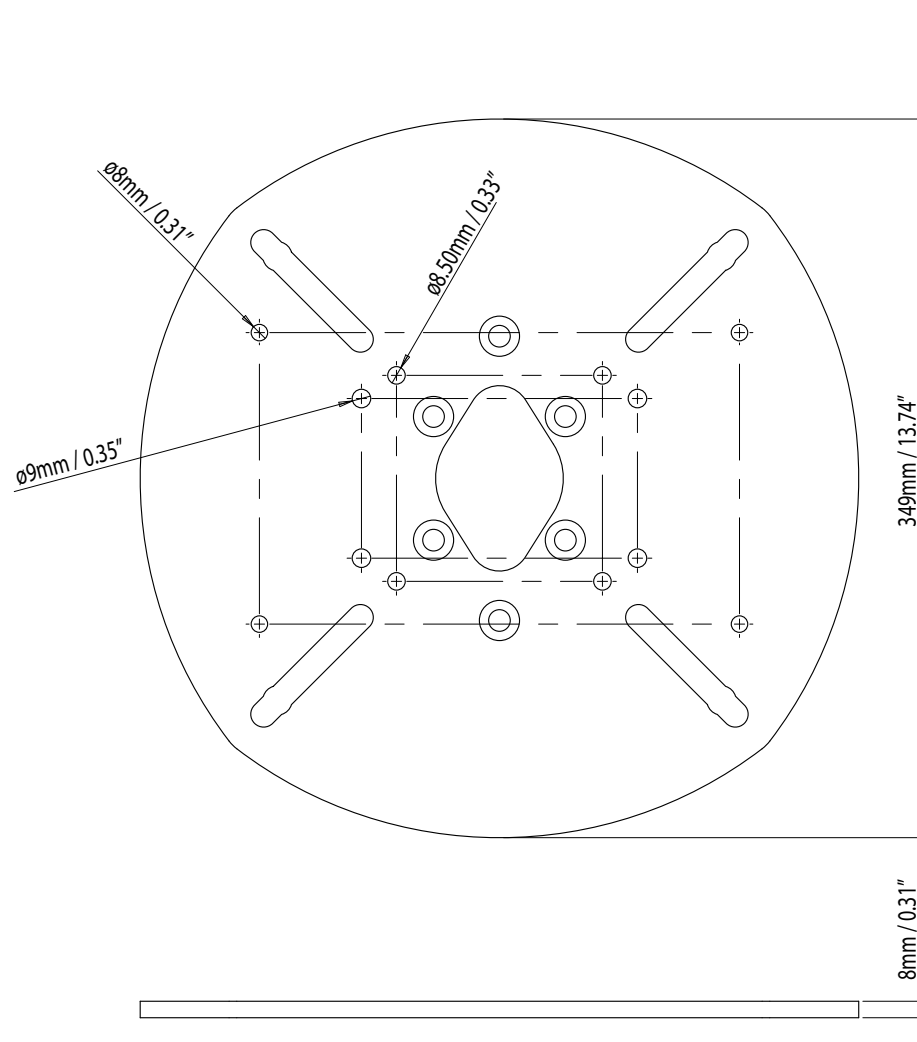

# DPT-S-PLATE-02

For help & information  
email: sales@scanstrut.com  
tel: +44 (0) 1392 531280

**SCANSTRUT**  
designed for life at sea