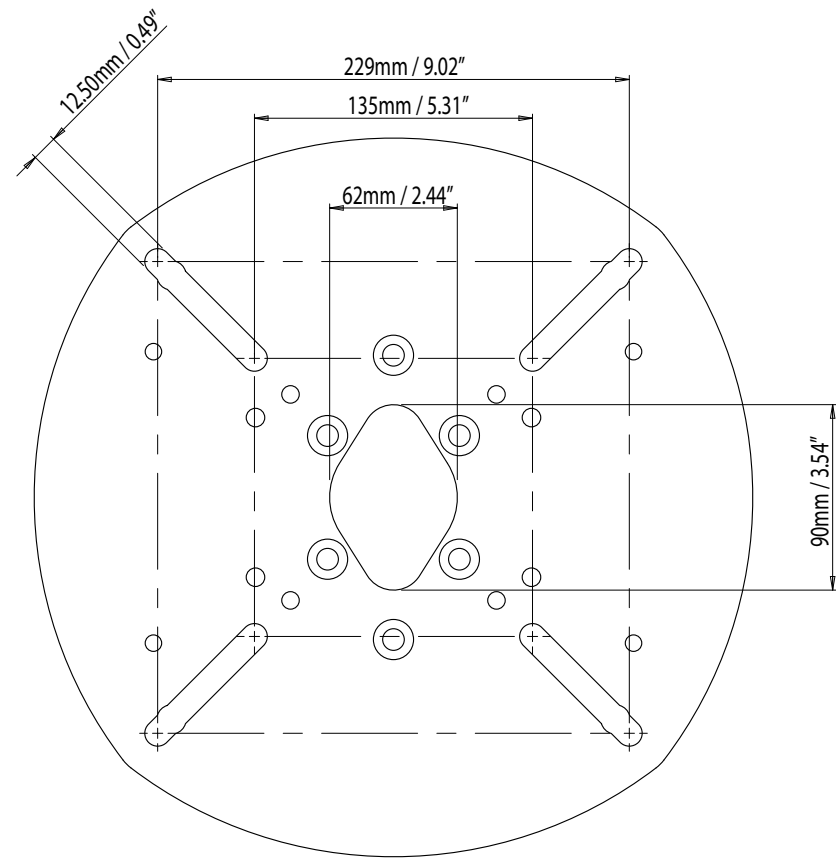

# DPT-S-PLATE-02

For help & information  
email: sales@scanstrut.com  
tel: +44 (0) 1392 531280

**SCANSTRUT**  
designed for life at sea