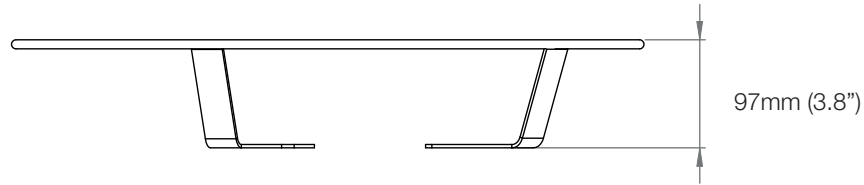

SC27 - Radar Guard

Email: sales@scanstrut.com

Email: usasales@scanstrut.com

For Mast Mount: SC21
M92722
M92698

SCANSTRUT