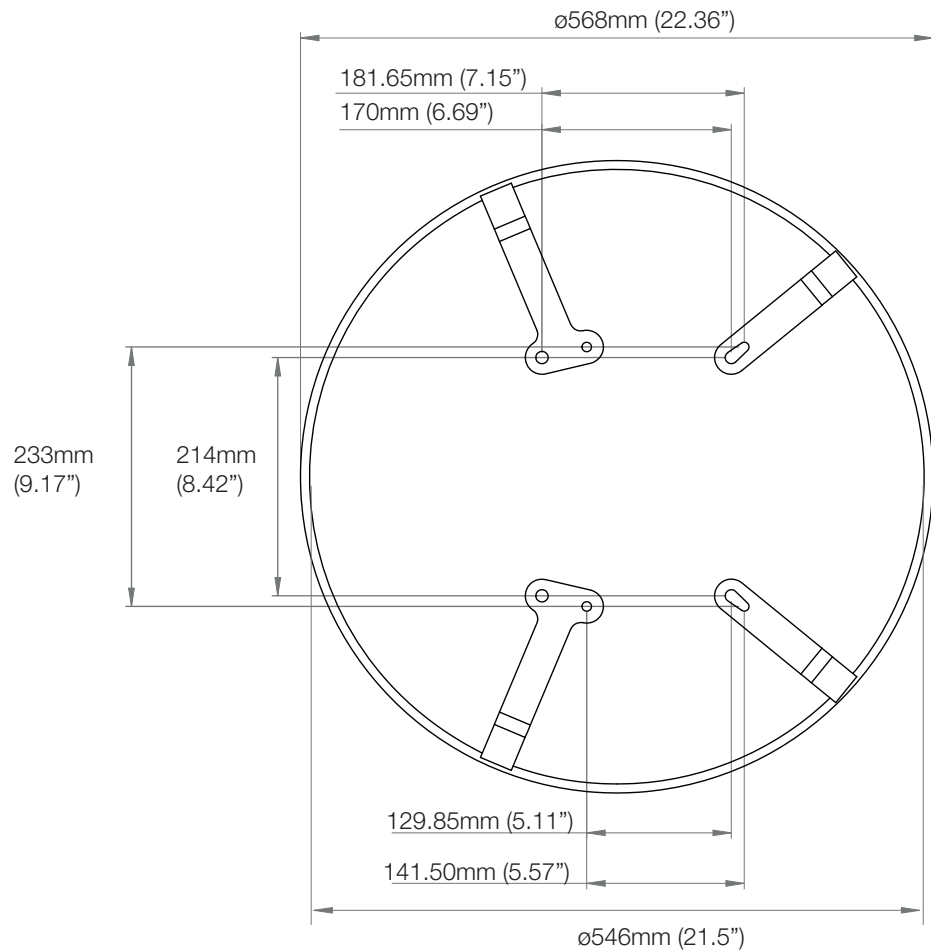

SC27 - Radar Guard

Email: sales@scanstrut.com

Email: usasales@scanstrut.com

For Mast Mount: SC21
M92722
M92698

SCANSTRUT