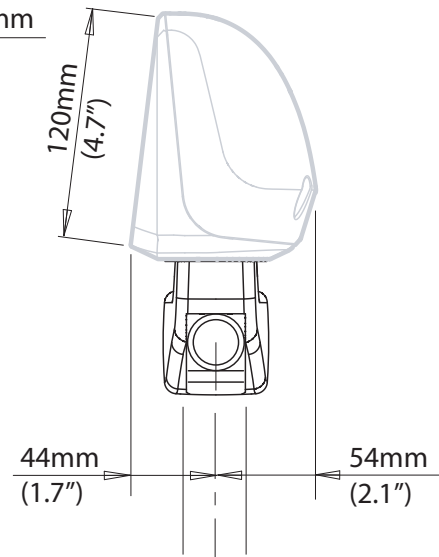

1 instrument Pod Arm Mount - SPR-1i-AM

For help & information
 email: sales@scanstrut.com
 tel: +44 (0) 1392 531280

SCANSTRUT.