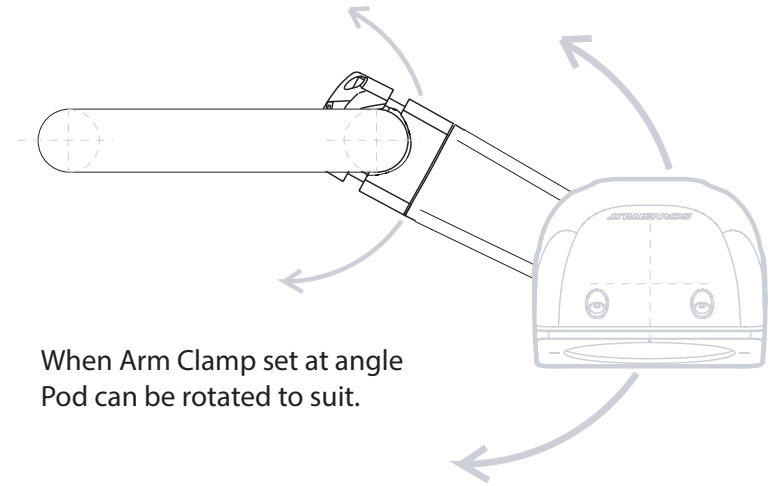

1 instrument Pod Arm Mount - SPR-1i-AM

For help & information
 email: sales@scanstrut.com
 tel: +44 (0) 1392 531280

SCANSTRUT.