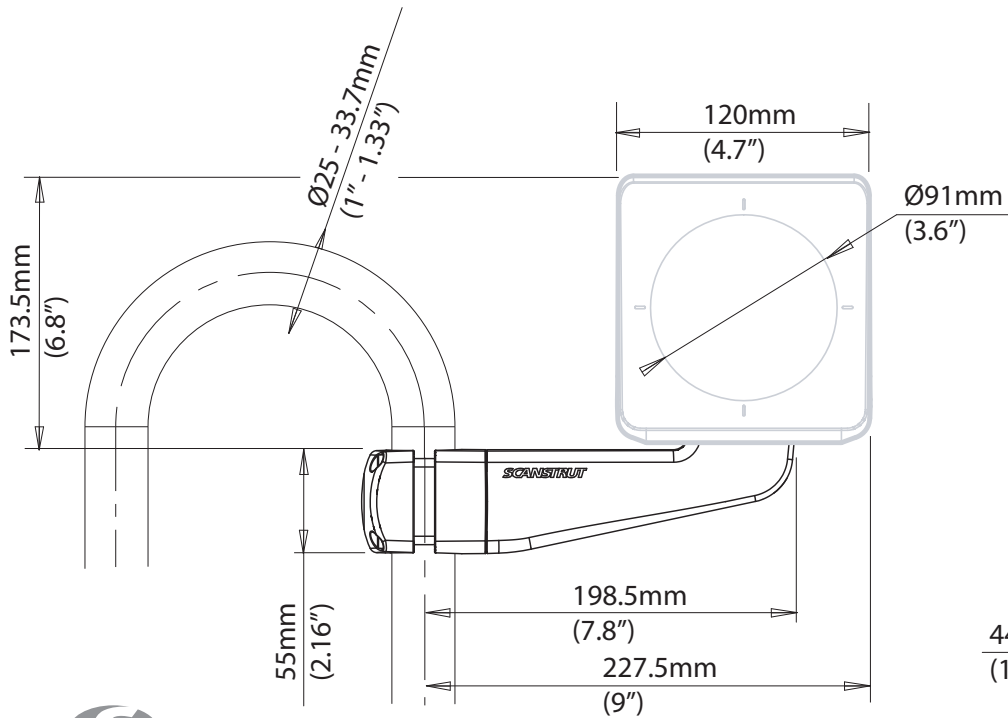

1 instrument Pod Arm Mount - SPR-1i-AM

For help & information
 email: sales@scanstrut.com
 tel: +44 (0) 1392 531280

SCANSTRUT.