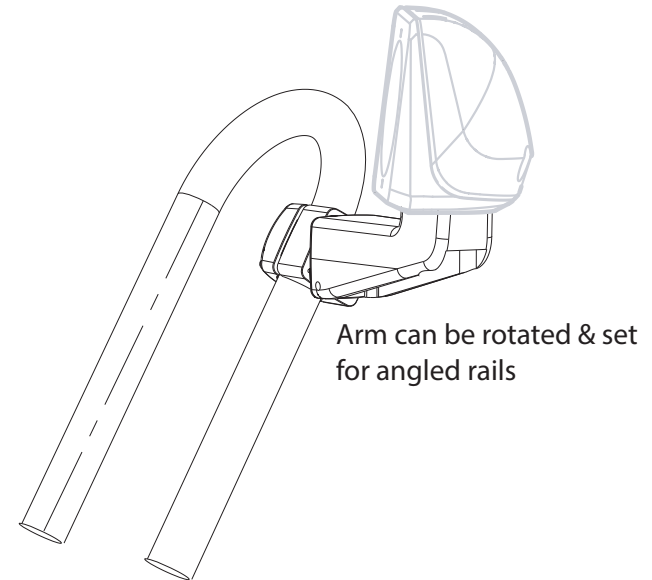

1 instrument Pod Arm Mount - SPR-1i-AM

For help & information
 email: sales@scanstrut.com
 tel: +44 (0) 1392 531280

SCANSTRUT.