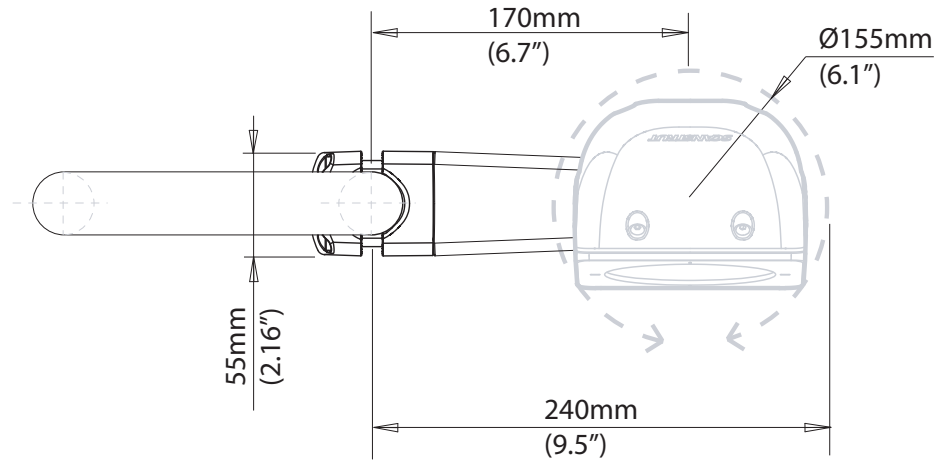

1 instrument Pod Arm Mount - SPR-1i-AM

For help & information
 email: sales@scanstrut.com
 tel: +44 (0) 1392 531280

SCANSTRUT.