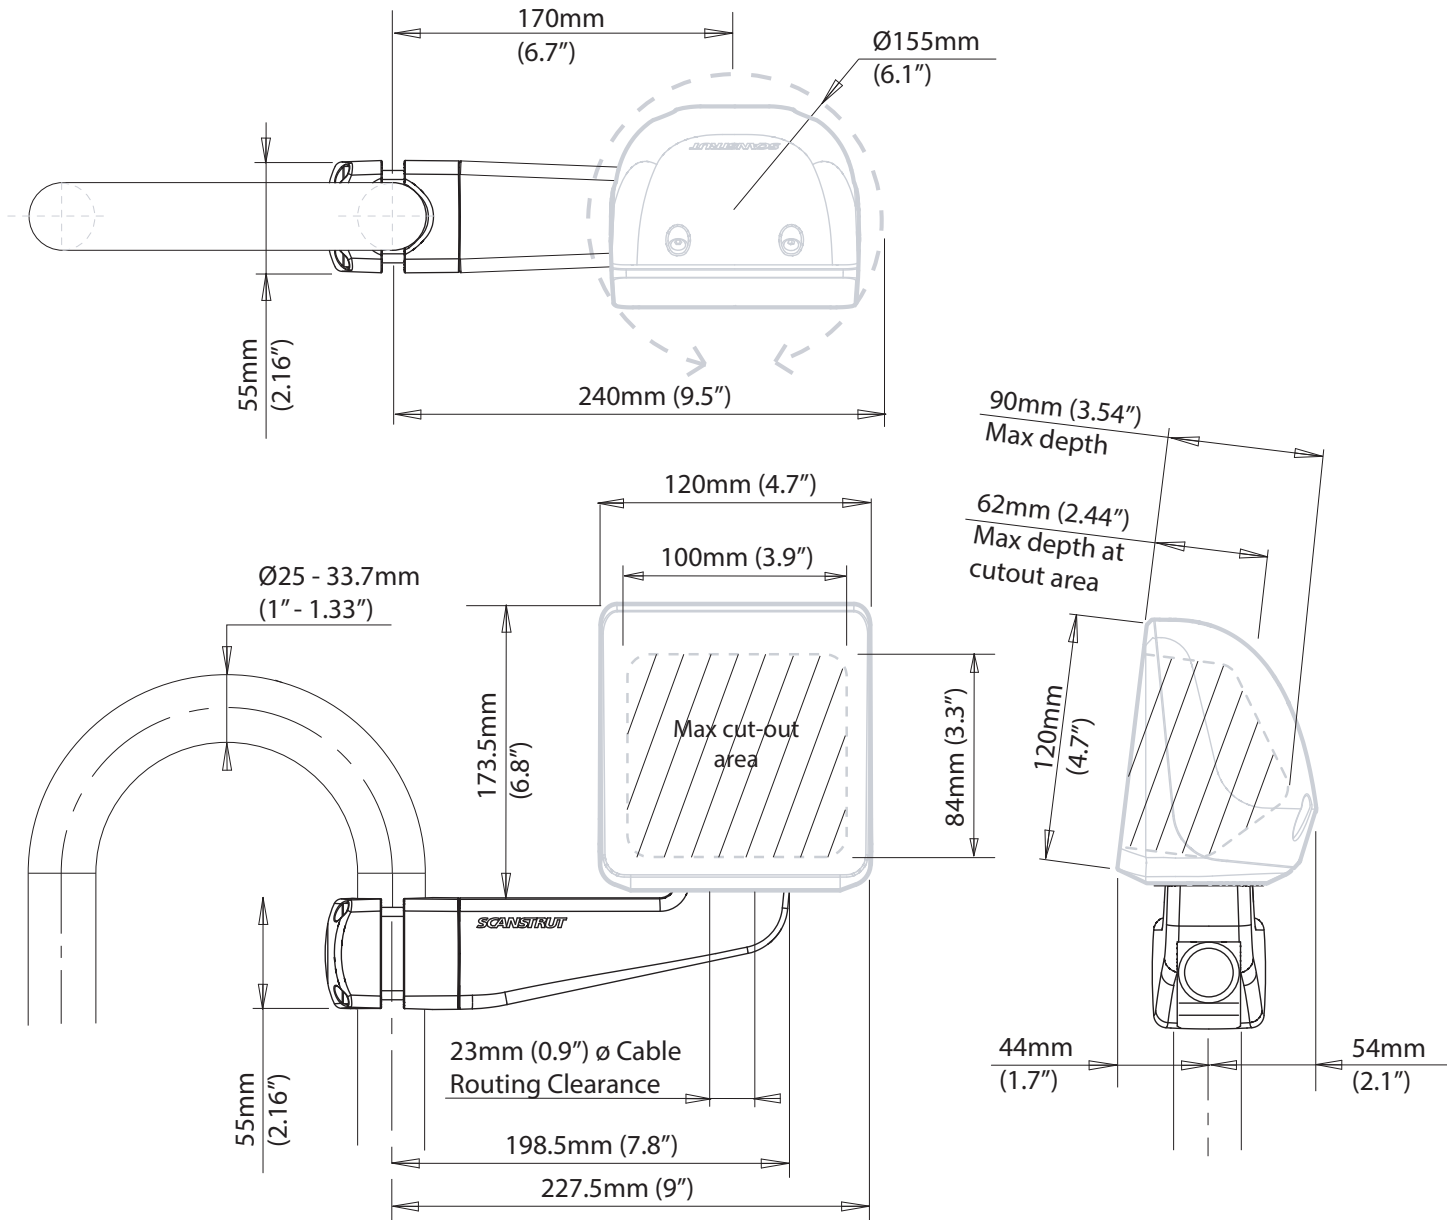

# Uncut Instrument Pod Arm Mount - SPR-1u-AM

Email: [sales@scanstrut.com](mailto:sales@scanstrut.com) Email: [usasales@scanstrut.com](mailto:usasales@scanstrut.com)

When Arm Clamp set at angle Pod can be rotated to suit.

Arm can be rotated & set for angled rails

**SCANSTRUT**