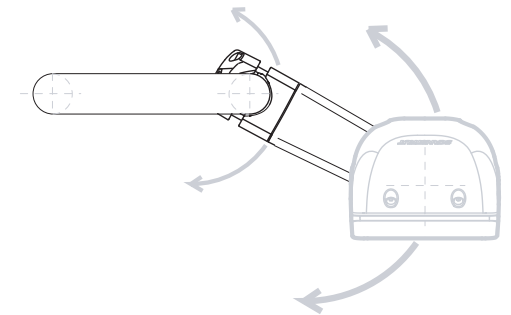

# Uncut Instrument Pod Arm Mount - SPR-1u-AM

Email: [sales@scanstrut.com](mailto:sales@scanstrut.com) Email: [usasales@scanstrut.com](mailto:usasales@scanstrut.com)

When Arm Clamp set at angle Pod can be rotated to suit.

Arm can be rotated & set for angled rails

**SCANSTRUT**