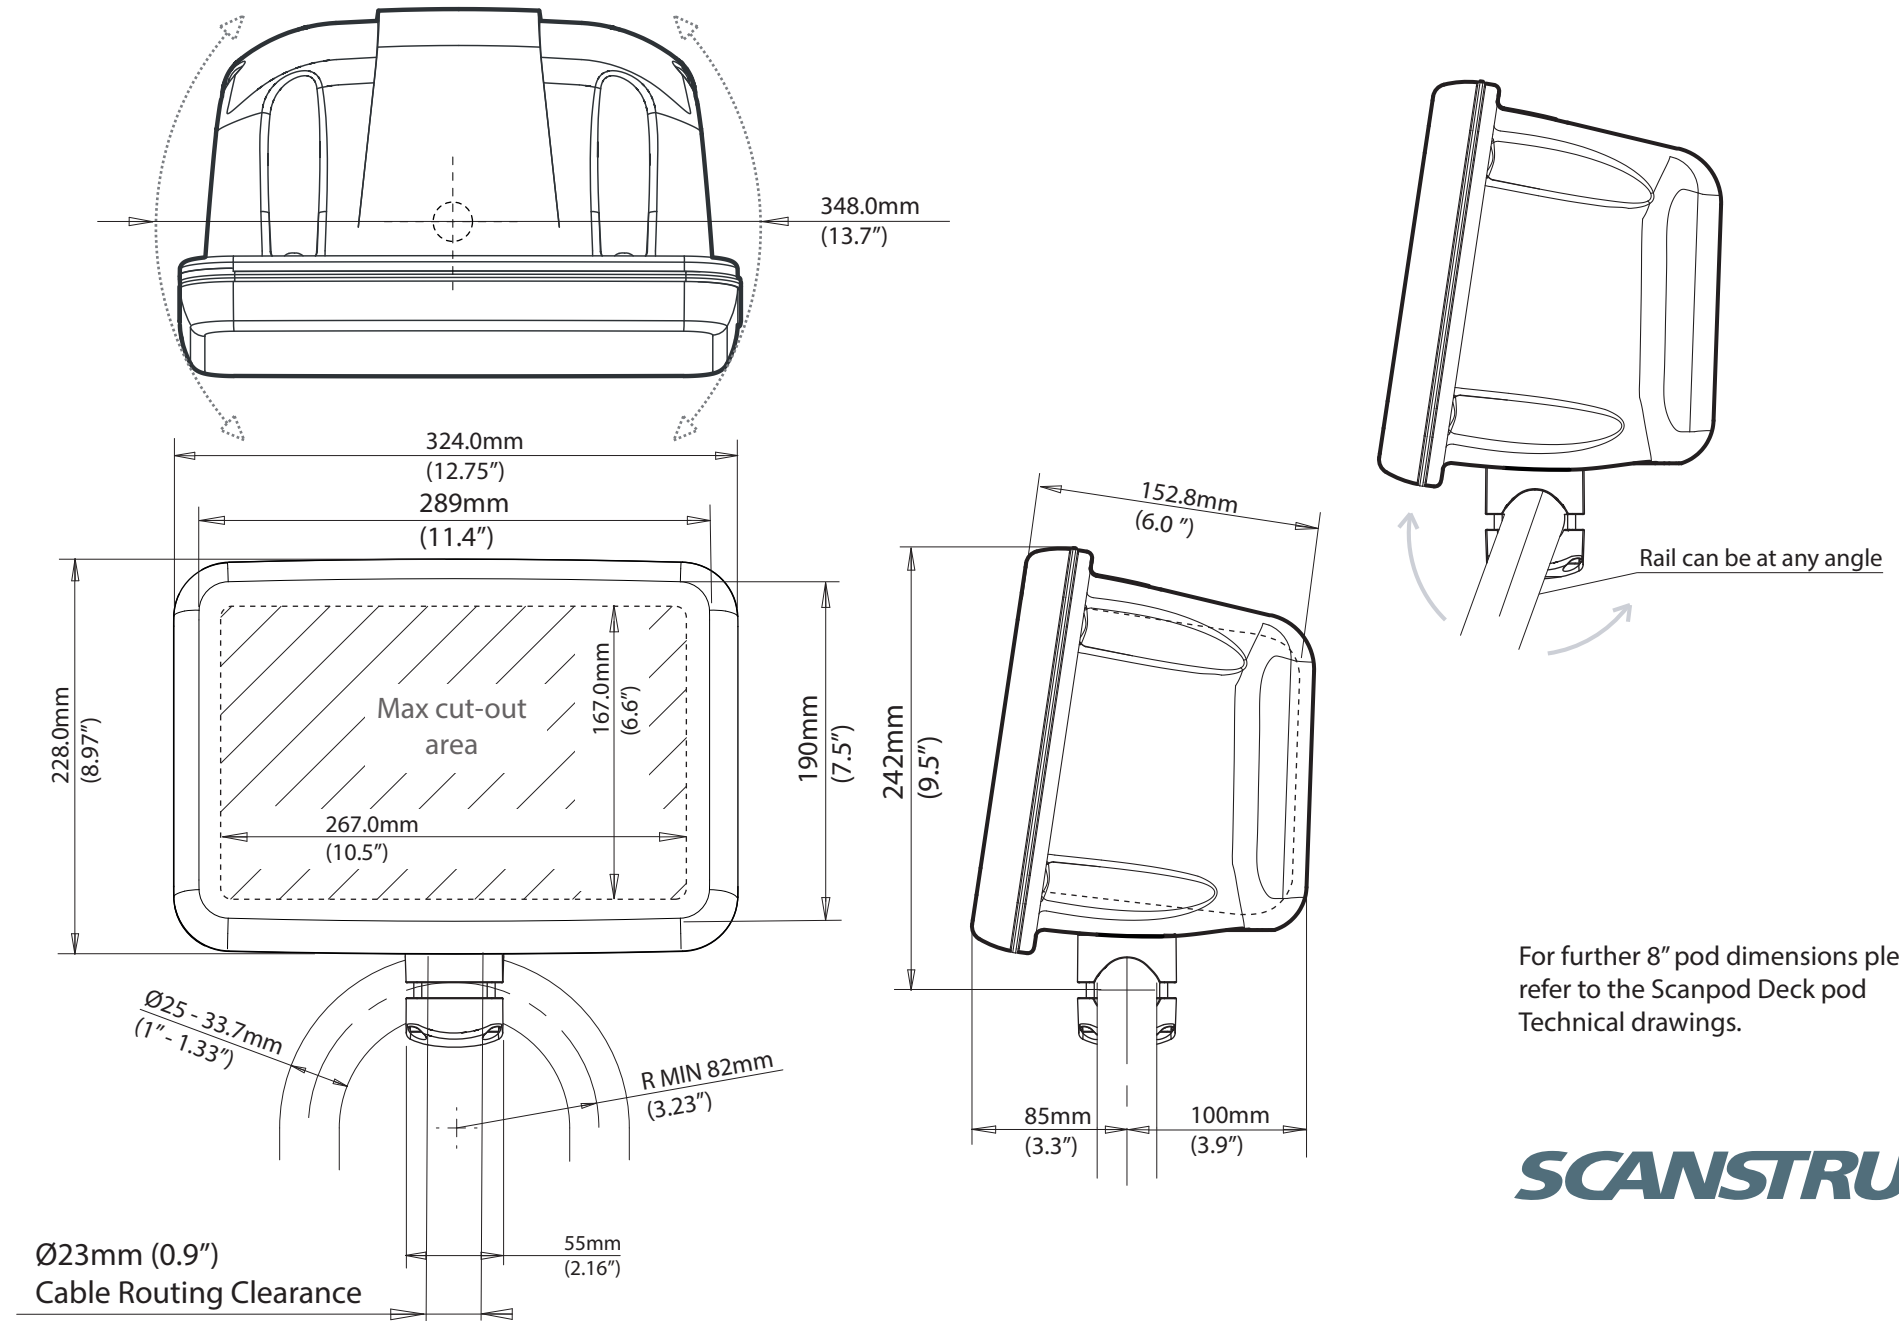

# 8" Rail Pod - Rail Mount (SPR-8-RM)

Email: sales@scanstrut.com Email: usasales@scanstrut.com

**SCANSTRUT**