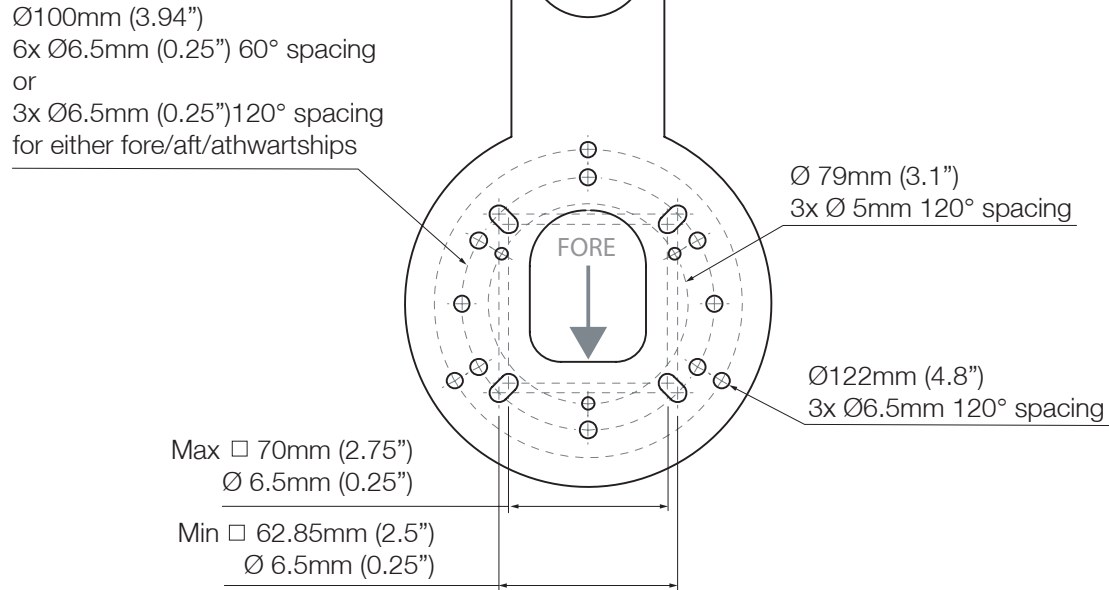

Tapered Radar Mast - PTM-R2-S40

Email: sales@scanstrut.com Email: usasales@scanstrut.com

SCANSTRUT®

Tapered Radar Mast - PTM-R2-S40

Email: sales@scanstrut.com Email: usasales@scanstrut.com

Camera Mounting plate

Flir M100/200 series camera plate

DPT-S-PLATE-02