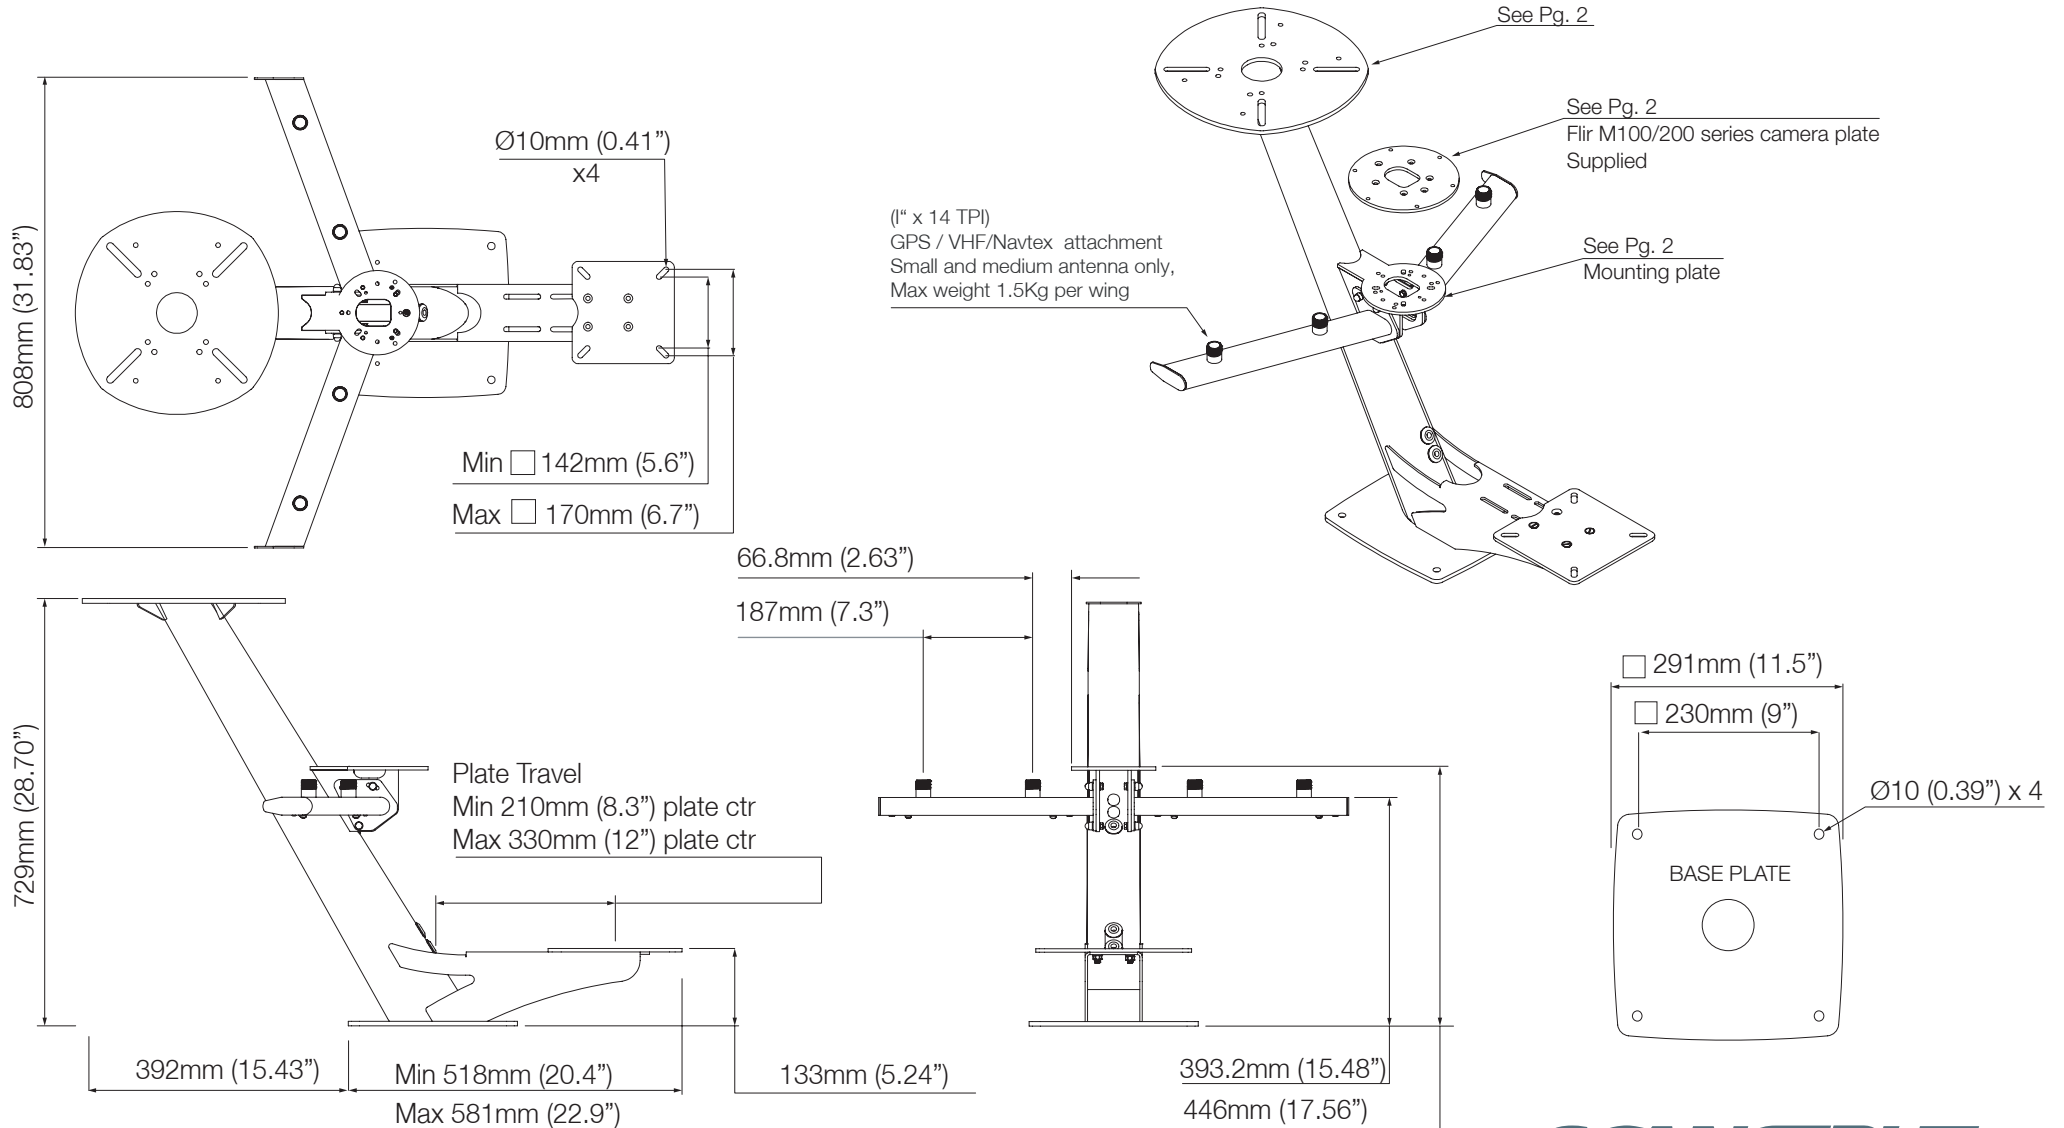

Tapered Radar Mast - PTM-R2-S40

Email: sales@scanstrut.com Email: usasales@scanstrut.com

SCANSTRUT®

Tapered Radar Mast - PTM-R2-S40

Email: sales@scanstrut.com Email: usasales@scanstrut.com

Camera Mounting plate

Flir M100/200 series camera plate

DPT-S-PLATE-02