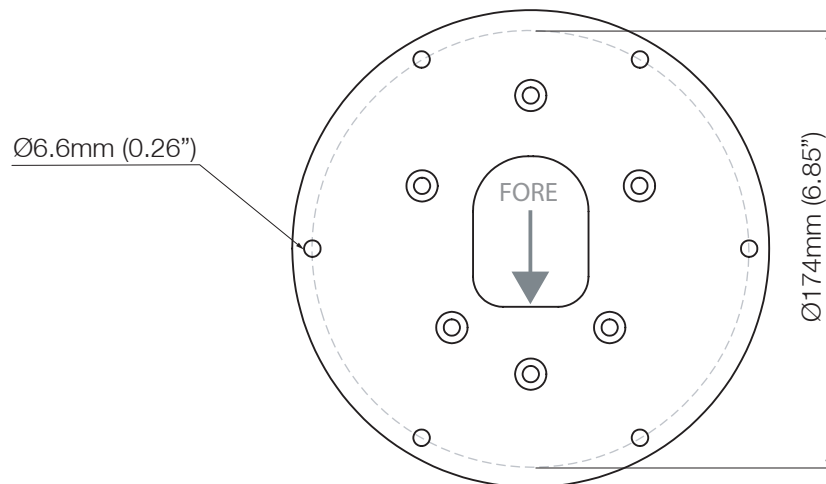

Tapered Radar Mast - PTM-R2-S40

Email: sales@scanstrut.com Email: usasales@scanstrut.com

SCANSTRUT®

Tapered Radar Mast - PTM-R2-S40

Email: sales@scanstrut.com Email: usasales@scanstrut.com

Camera Mounting plate

Flir M100/200 series camera plate

DPT-S-PLATE-02